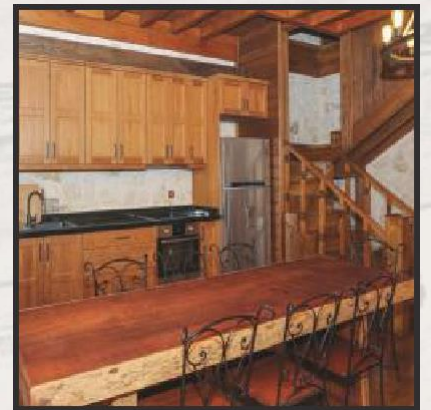

butikkapı&ahşap