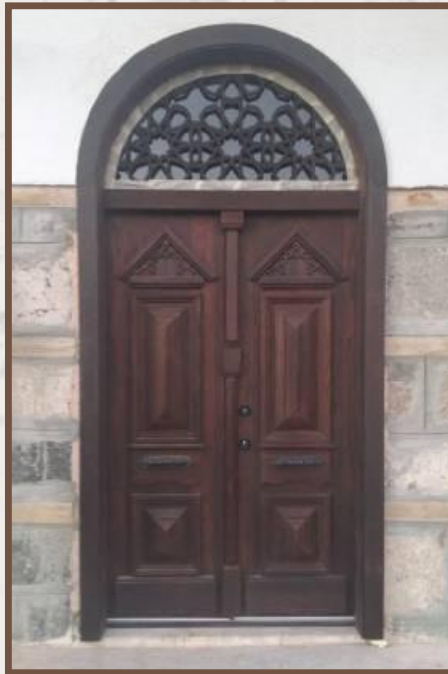

Country tarzı masif köknar masa, konsol,
dresuar ve beyaz eskitme tonet sandalyeler.

Bağdat (ovenkol)

Varaklı Kündekari (Maun)

İstanbul (köknar)

Mektebi Sultanî (Termo dışbudak)

Bağdat (kemersiz)

butikkapı&aahşap