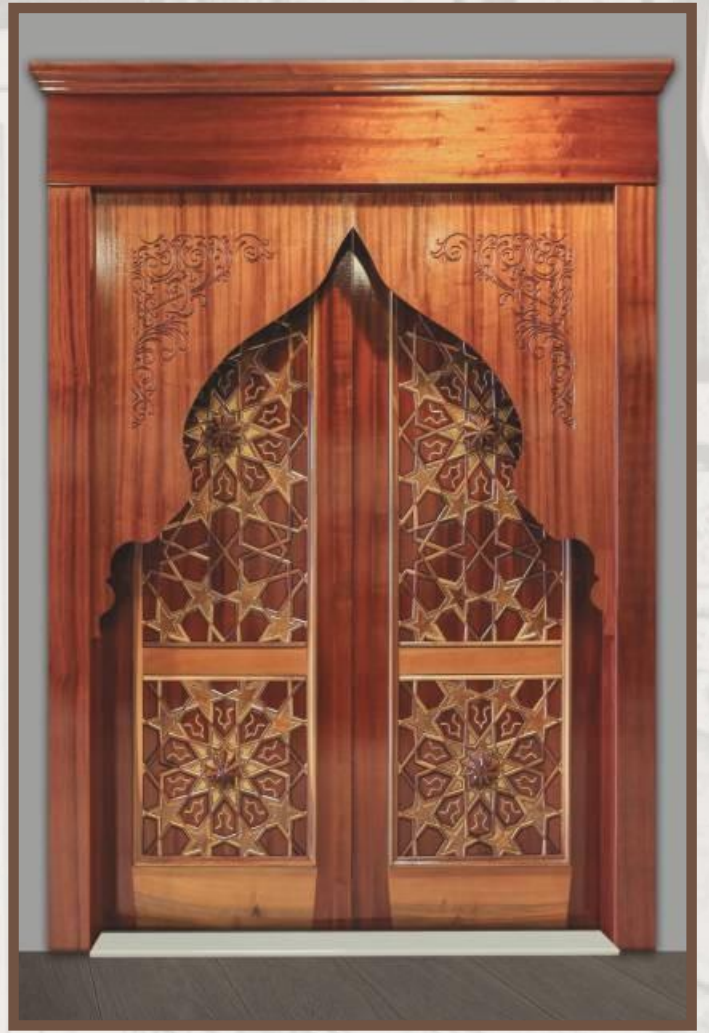

Varaklı Kündekari (Maun)