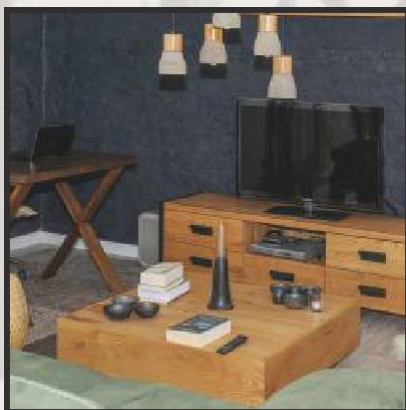

butikkapı&ahşap