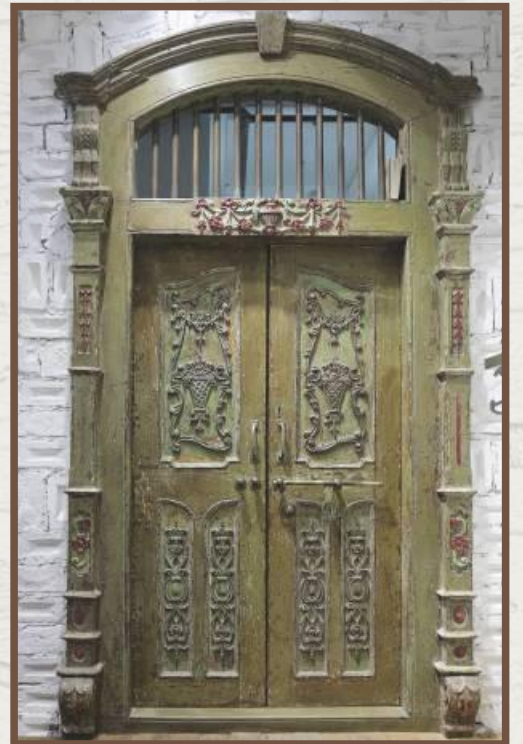

Kestane ağacından imal edilmiş çalışma masası,
tv ünitesi, sehpa ve dresuar

Çatı katı çift zaviyeli antik kestane kitaplık ve şaraplık tasarımı, İreko oturma gurubu (dış mekan)

Villa arka bahçe pergolesi eskitme köknar, kül eskitme çift kanat kapı (Mektebi Sultanı), Köknar eskitme masa ve tonet sandalyeler.

Antik kestane country tarzı vitrin,
150cm apında yuvarlak masa,
antik tv ünitesi ve termo am ağacından gardrop.

Ahşap mağaza dekorasyonu
antik kestone.
Duvara montajlı direksiz ve
bağlantısız kütük görselli
Merdiven.
Dekorasyon amaçlı
antik kapı dekoru.