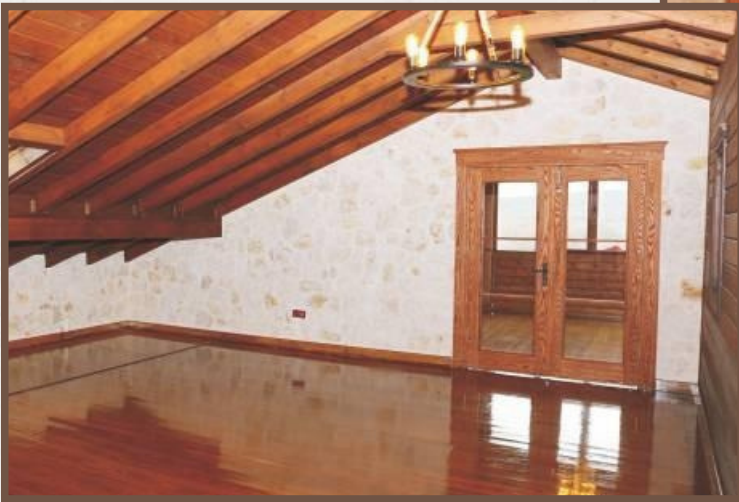

TerMo am Masif ahşap Mutfak dolabı,
ireko ağacı kütük Masa, CaMlı Masif kapılar,
terMo am Masif baNyo dolabı ve
kökNar eskitMe Masif oda kapısı (Şehzade)