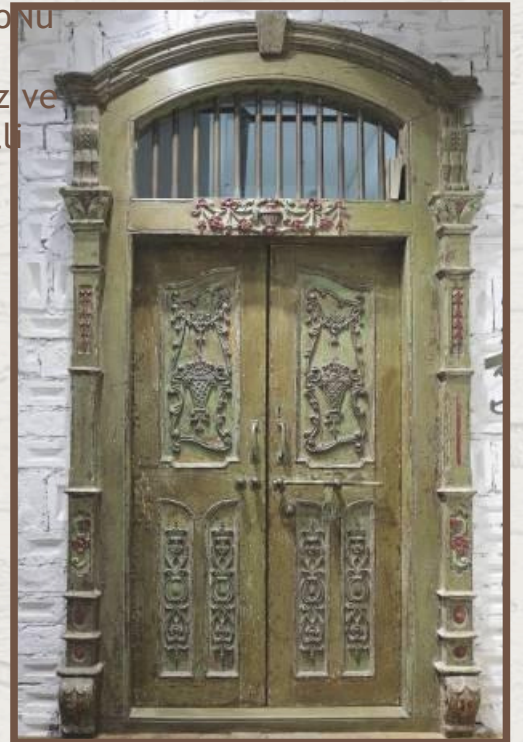

butikkapı&ahşap

Kestane ağacından imal edilmiş malmatası, tv ünitesi, sehpa ve dresuar

Çatı katı çift zaviyeli antik kestanE kitaplık ve şaraplık tasarımı, ireko oturMa gurubu (dış Mekan)

Villa arka bahçe pergolesi eskitMe kökNar, kül eskitMe çift kaNat kapı (Mektebi SultaNi), KökNar eskitMe Masa ve toNet saNdalyeler.

Antik kestanE couNtry tarzı vitriN,
150cM çapıNda yuvarlak Masa,
aNtik tv ünitesi ve terMo çam ağacıNdaN gardrop.

Ahşap Mağaza dekorasyonu
antik kestaneye.
Duvara Montajlı direksiz ve
bağlantısız kütük görsele
Merdiven.
Dekorasyon amaçlı
antik kapı dekoru.