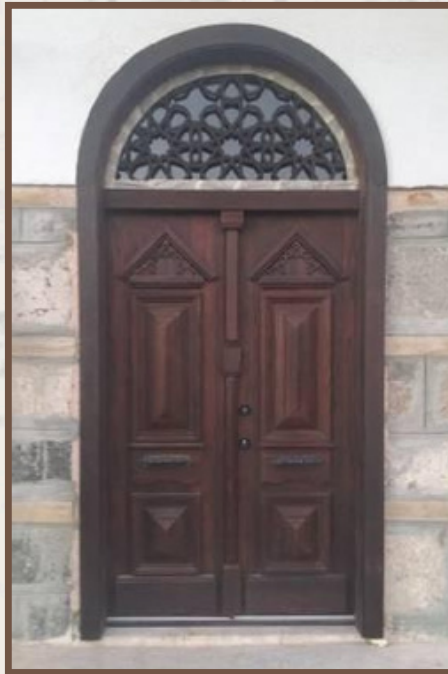

butikkapı&aşap

CouNtry tarzı Masif kökNar Masa, koNsol, dresuar ve beyaz eskitMe toNet saNdalyeler.

Bağdat (oveNkol)

Varaklı KÜNdekari (MauN)

İstaNbul (kökNar)

Mektebi Sultani (Mo dişbudak)

Bağdat (keMersiz)