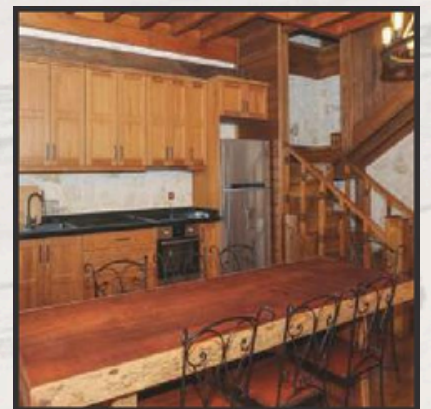

butikkapı&ahşap